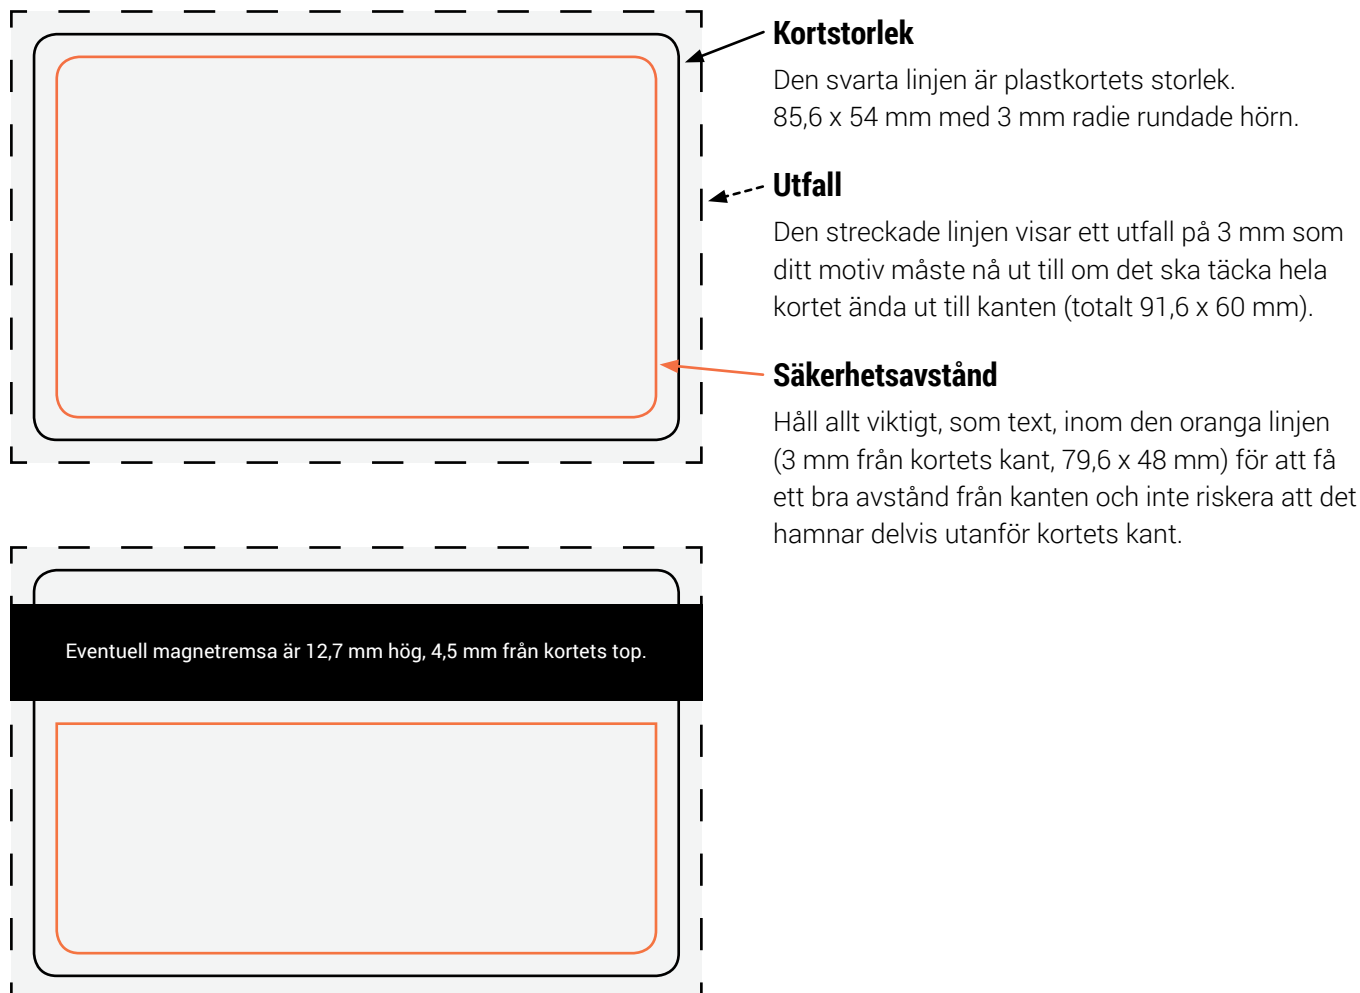

TRYCKMALL PLASTKORT

Kortetets storlek: 85,6 x 54 mm

Utfall: 3 mm (ditt original ska totalt vara 91,6 x 60 mm)

Håll text 3 mm från kortets kant.

Skicka in ditt motiv i filformatet pdf, eps, tif, eller originalformaten från Illustrator (.ai), Photoshop (.psd) eller InDesign (.indd). Skicka gärna in framsidan och baksidan som separata dokument i ett zip- eller rar-arkiv.